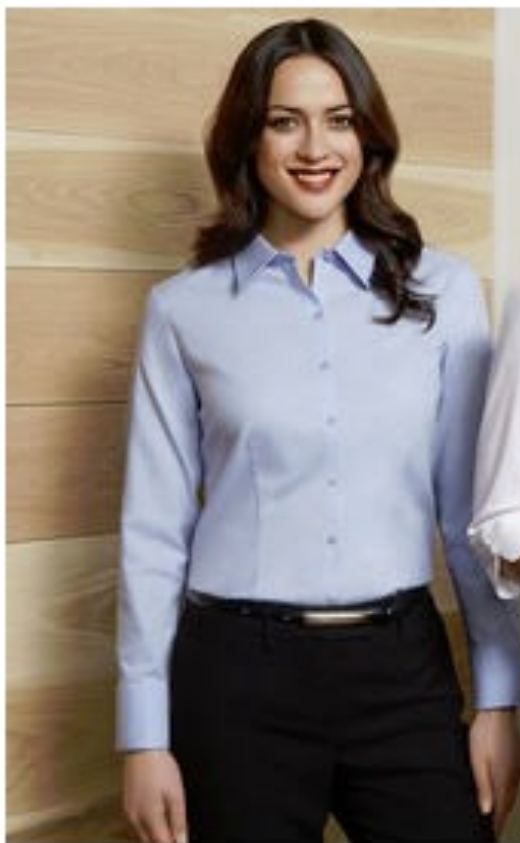

## LUXE 100% Cotton Mini Herringbone shirt

**Womens:** 3/4 & long sleeve \$70 plus postage

**Mens:** Long sleeve \$70 plus postage

**Colours :** Blue or White

<b>S10210 MENS CLASSIC FIT</b>	<b>S</b>	<b>M</b>	<b>L</b>	<b>XL</b>	<b>2XL</b>	<b>3XL</b>	<b>4XL</b>	<b>5XL</b>		
GARMENT ½ CHEST (CM)	55	57	59	63	66	70	74	78		
NECK (CM)	38	40	42	44	46	48	50	52		
<b>S118LL, S10221 LADIES SEMI-FITTED</b>	<b>6</b>	<b>8</b>	<b>10</b>	<b>12</b>	<b>14</b>	<b>16</b>	<b>18</b>	<b>20</b>	<b>22</b>	<b>24</b>
GARMENT ½ CHEST (CM)	46	48.5	51	53.5	56	58.5	61	63.5	66	68.5